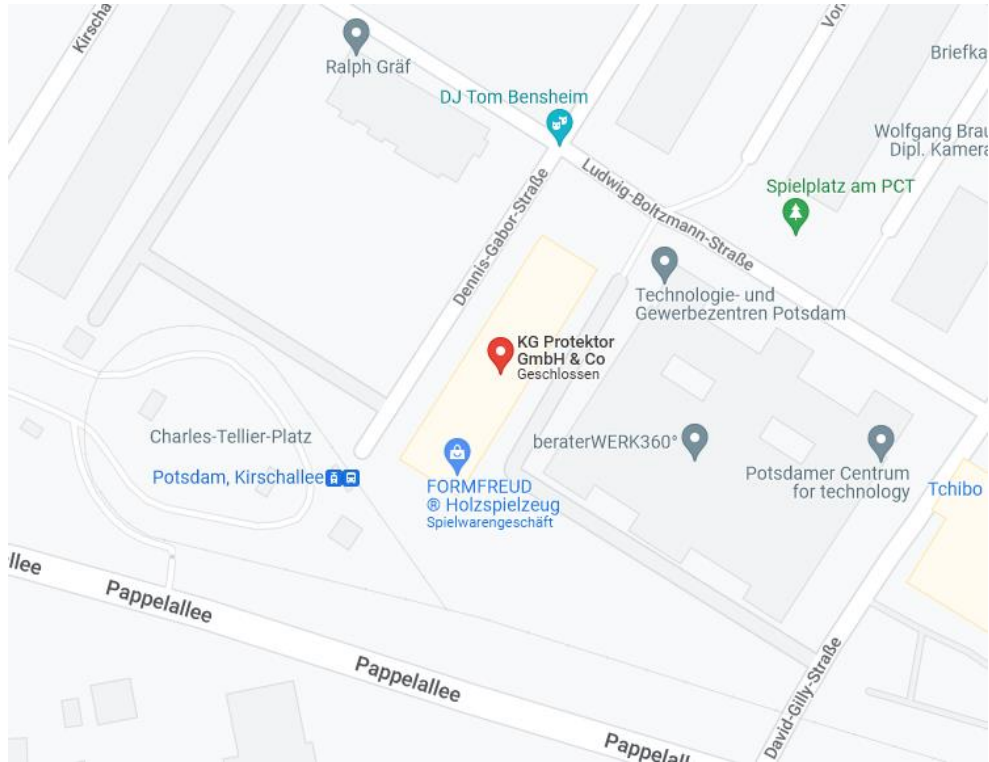

Wegbeschreibung Potsdam  
David-Gilly-Straße 1  
14469 Potsdam

**PROTEKTOR**

Fachschule für Sicherheitsdienstleistungen,  
Facility Management und Euro Management

Anfahrt mit Bus und Bahn:

Ab Potsdam Hauptbahnhof:

- mit der Tram Linie 92, Richtung Bornstedt/Kirschallee bis Endhaltestelle

Anfahrt innerhalb der Stadt Potsdam:

- mit der Tram der Linie 91, 94 oder 96 bis Platz der Einheit, umsteigen in Bus der Linie 692, Richtung Nedlitz/Weißer See bis Haltestelle Kirschallee
- mit dem Bus der Linie 612, Richtung Neu Töplitz bis Haltestelle Kirschallee
- mit dem Bus der Linie 614, Richtung Ketzin/Gutenpaaren bis Haltestelle Kirschallee